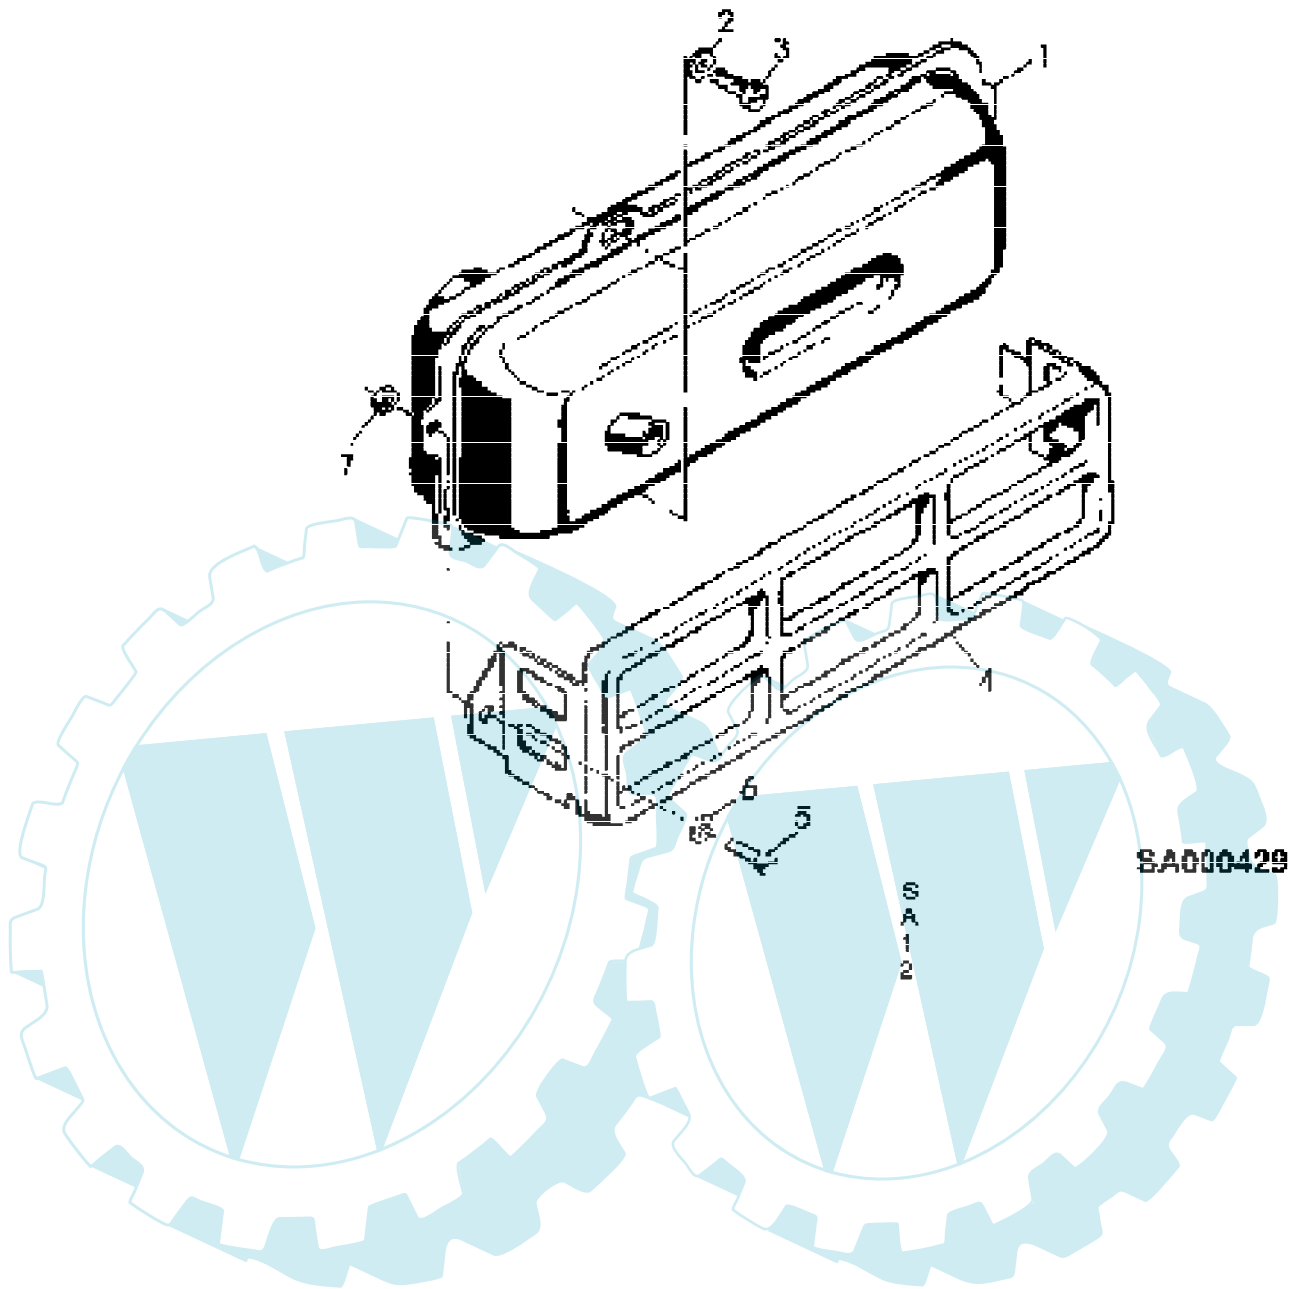

MOTOR SB130 EDV-NR.SA34704  
AUSPUFFTOPF - MOTOCO SB130

Page 1 of 14

MOTOR SB130 EDV-NR.SA34704  
AUSPUFFTOPF - MOTOCO SB130

Granznummer	Artikelnummer	Menge	Description
1	SA21831	1	AUSPUFFROHR 17 MM
2	SA20076	2	UNTERLEGSCHIEBE 6,2X14X1,5MM
3	21M7246	2	SCHRAUBE * M6X16 (SUB FOR SA20404)
4	SA21832	1	SICHERUNGSBLECH
5		2	M5X10, DIN 84
6	SA21194	2	5,3X13X1,5MM
7		2	M5, DIN 934

MOTOR SB130 EDV-NR.SA34704

Page 4 of 14

ELEKTRONISCHER KONTAKTLOSER MAGNETZUENDER - MOTOCO SB130

Reihennummer	Artikelnummer	Menge	Description
1	SA21841	1	SCHWUNGRAD
2	SA20611	1	ZUENDANLAGE
3	SA20932	1	ZUBEHOER ELEKTR. ANSCHLUSS
4	SA20429	1	VERSORGUNGSKABEL 5MM
5	SA21827	1	ELEKTR. STECKVERB. KLEMME
6	SA21865	1	ZUENDKERZE
7	SA21853	1	ISOLIERSCHLAUCH 7,0X0,7X200MM
8	SA20590	1	DICHTRINGSATZ
9	SA21851	2	SCHRAUBE * M6X25

MOTOR SB130 EDV-NR.SA34704  
GEHAEUSE - MOTOCO SB130

Reihennummer	Artikelnummer	Menge	Description
1	SA20608	1	GEHAEUSE * (A) (B)
2	SA20520	8	SCHRAUBE * M6X55
3	SA21796	1	DICHTRINGSATZ (SUB FOR SA20573)
4	SA20519	1	DICHTRINGSATZ
5	SA20518	1	NICHT MEHR LIEFERBAR 5X65MM
6	SA20194	1	HALTER * REAR (A) SIEHE EINFÜHRUNGSSEITE 10-9 (B) ZYLINDERBOHRUNG 56MM