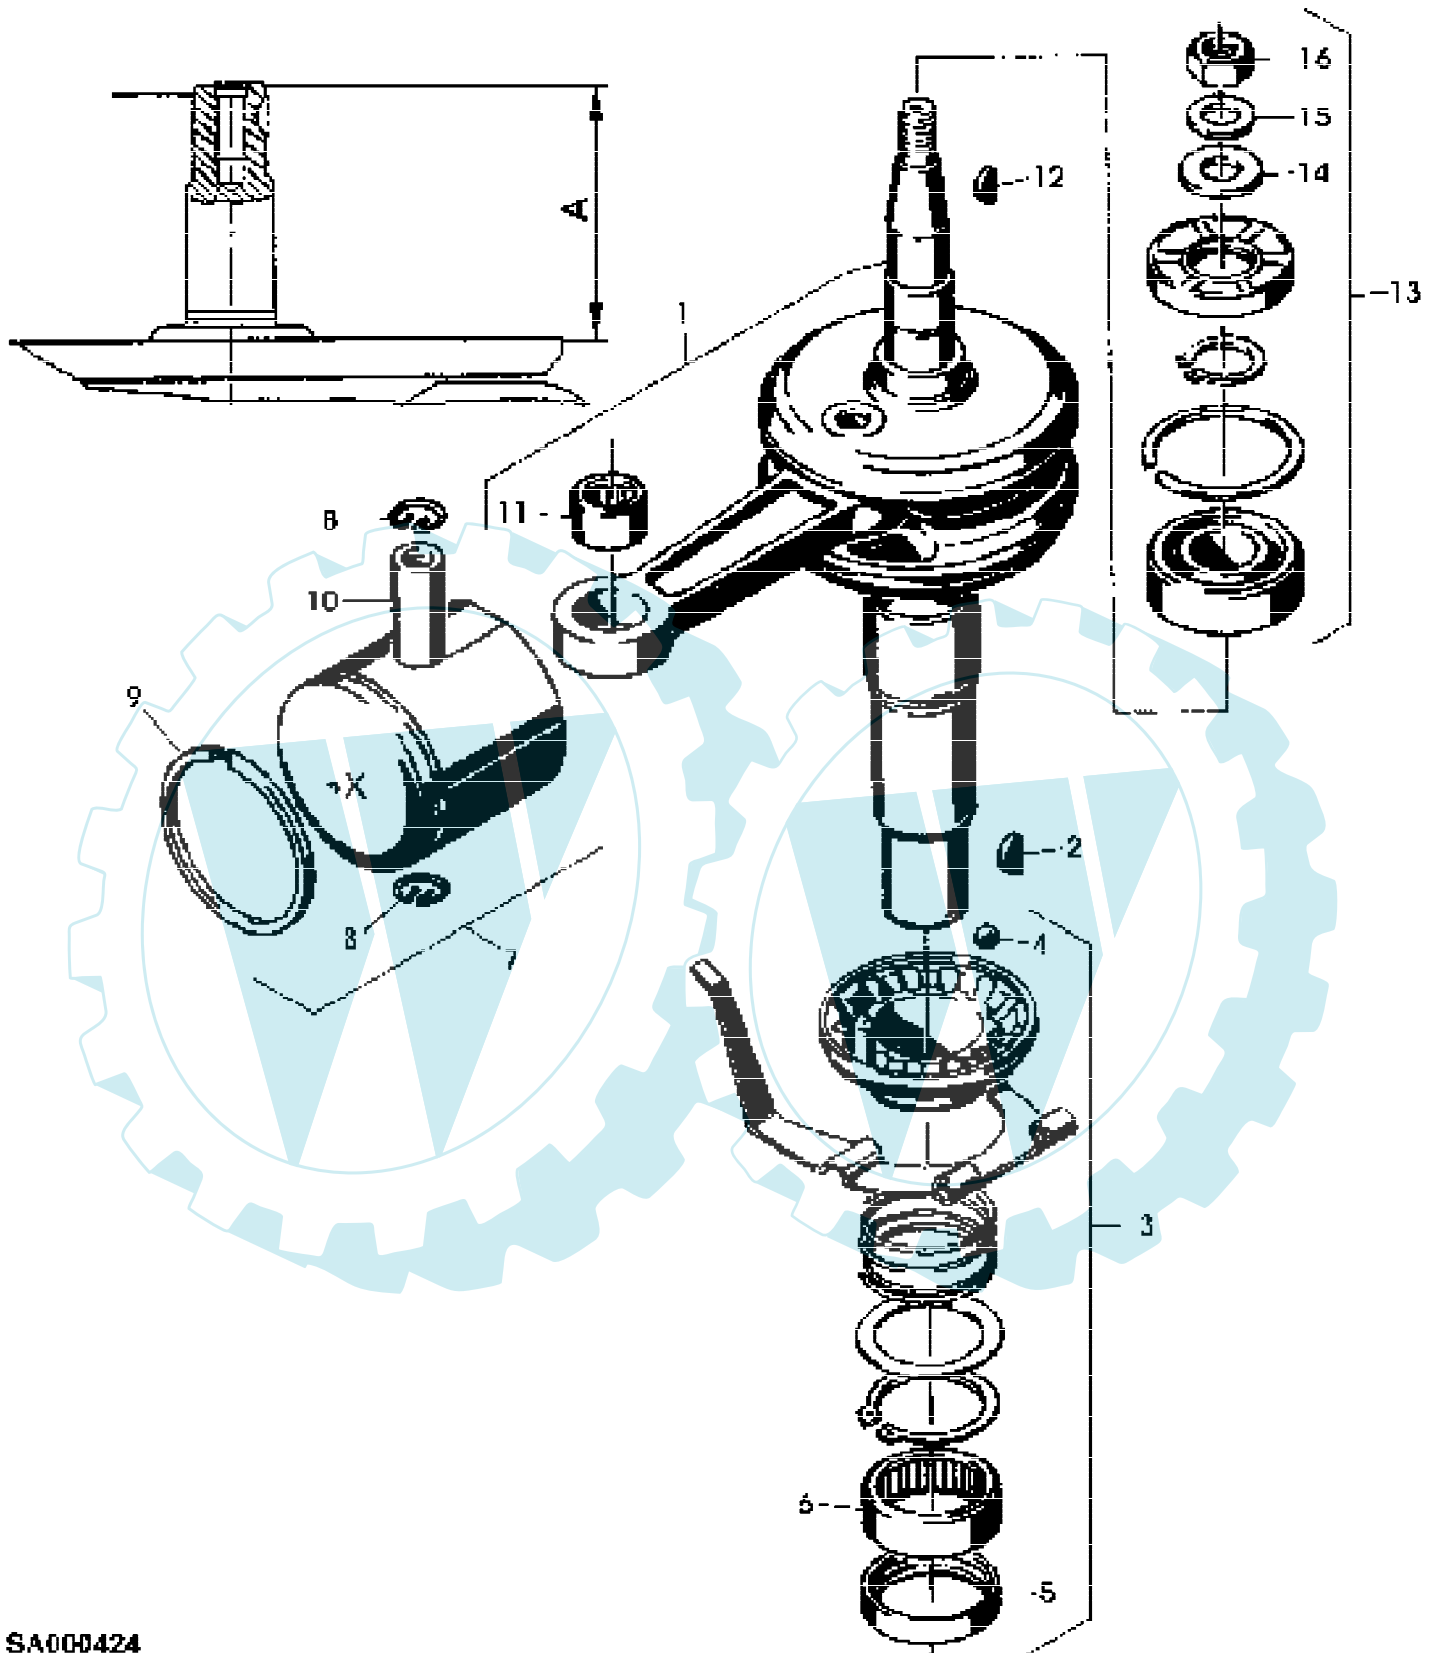

MOTOR SB130 EDV-NR.SA34704  
AUSPUFFTOPF - MOTOCO SB130

Page 1 of 14

MOTOR SB130 EDV-NR.SA34704  
AUSPUFFTOPF - MOTOCO SB130

Granznummer	Artikelnummer	Menge	Description
1	SA21831	1	AUSPUFFROHR 17 MM
2	SA20076	2	UNTERLEGSCHIEBE 6,2X14X1,5MM
3	21M7246	2	SCHRAUBE * M6X16 (SUB FOR SA20404)
4	SA21832	1	SICHERUNGSBLECH
5		2	M5X10, DIN 84
6	SA21194	2	5,3X13X1,5MM
7		2	M5, DIN 934

MOTOR SB130 EDV-NR.SA34704

Page 4 of 14

ELEKTRONISCHER KONTAKTLOSER MAGNETZUENDER - MOTOCO SB130

Reihennummer	Artikelnummer	Menge	Description
1	SA21841	1	SCHWUNGRAD
2	SA20611	1	ZUENDANLAGE
3	SA20932	1	ZUBEHOER ELEKTR. ANSCHLUSS
4	SA20429	1	VERSORGUNGSKABEL 5MM
5	SA21827	1	ELEKTR. STECKVERB. KLEMME
6	SA21865	1	ZUENDKERZE
7	SA21853	1	ISOLIERSCHLAUCH 7,0X0,7X200MM
8	SA20590	1	DICHTRINGSATZ
9	SA21851	2	SCHRAUBE * M6X25

MOTOR SB130 EDV-NR.SA34704  
GEHAEUSE - MOTOCO SB130

Reihennummer	Artikelnummer	Menge	Description
1	SA20608	1	GEHAEUSE * (A) (B)
2	SA20520	8	SCHRAUBE * M6X55
3	SA21796	1	DICHTRINGSATZ (SUB FOR SA20573)
4	SA20519	1	DICHTRINGSATZ
5	SA20518	1	NICHT MEHR LIEFERBAR 5X65MM
6	SA20194	1	HALTER * REAR (A) SIEHE EINFÜHRUNGSSEITE 10-9 (B) ZYLINDERBOHRUNG 56MM

MOTOR SB130 EDV-NR.SA34704  
KURBELWELLE, KOLBEN, REGLER - MOTOCO SB130

SA000424

MOTOR SB130 EDV-NR.SA34704  
KURBELWELLE, KOLBEN, REGLER - MOTOCO SB130

Page 8 of 14

Reihennummer	Artikelnummer	Menge	Description
1	SA20565	1	KURBELWELLE (B) A=80MM
2	SA15964	1	FEDERSCHEIBE 4X5MM
3	SA20148	1	DICHTRINGSATZ
4	SA20145	1	KUGEL 1/4"
5	SA21785	1	RADIALDICHTRING 30X37X5MM
6	SA21786	1	HUELSE
7	SA21783	1	KOLBEN (A) 56MM
8	SA21465	2	RING
9	SA21784	1	RING 56MM
10	SA21821	1	KOLBENBOLZEN
11	SA20507	1	NADELLAGER
12	SA15961	1	KEIL * 3X3,7MM
13	SA20144	1	DICHTRINGSATZ
14		1	
15		1	
16		1	M10X1 (A) SIEHE EINFÜHRUNGSSSEITE 10-9 (B) ZAPFLÄNGE 126,5 MM, EINBAUMASS "A" = 80 MM