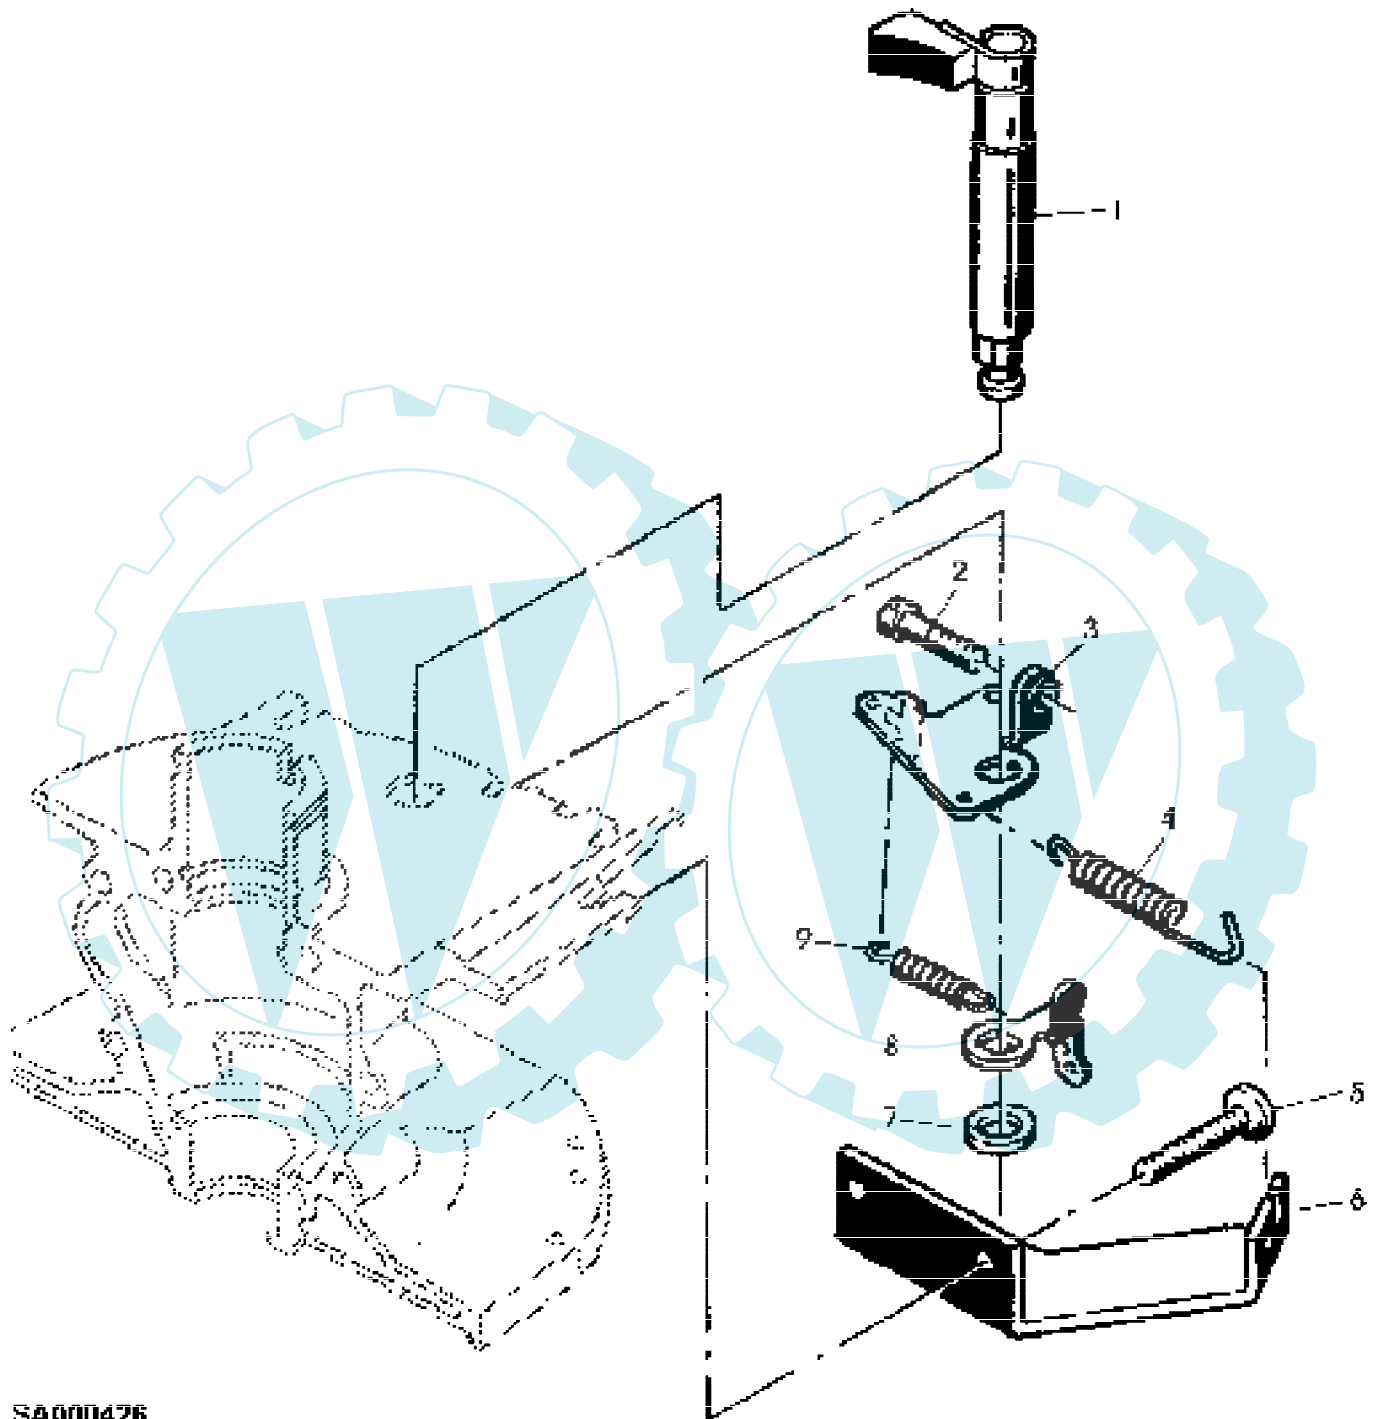

MOTOR SB130 EDV-NR.SA34704
MOTORBREMSE - MOTOCO SB130

SA000426

MOTOR SB130 EDV-NR.SA34704
MOTORBREMSE - MOTOCO SB130

Reihennummer	Artikelnummer	Menge	Description
1	SA20569	1	WELLE
2	SA20574	1	NICHT MEHR LIEFERBAR
3	SA20580	1	HEBEL
4	SA20581	1	ZUGFEDER
5	21M7246	2	SCHRAUBE * M6X16 (SUB FOR SA20404)
6	SA20585	1	ABSTUETZUNG
7	SA20589	1	SCHEIBE 12,1X17X3MM
8	SA20593	1	HANDBREMSHEBEL
9	SA20396	1	ZUGFEDER