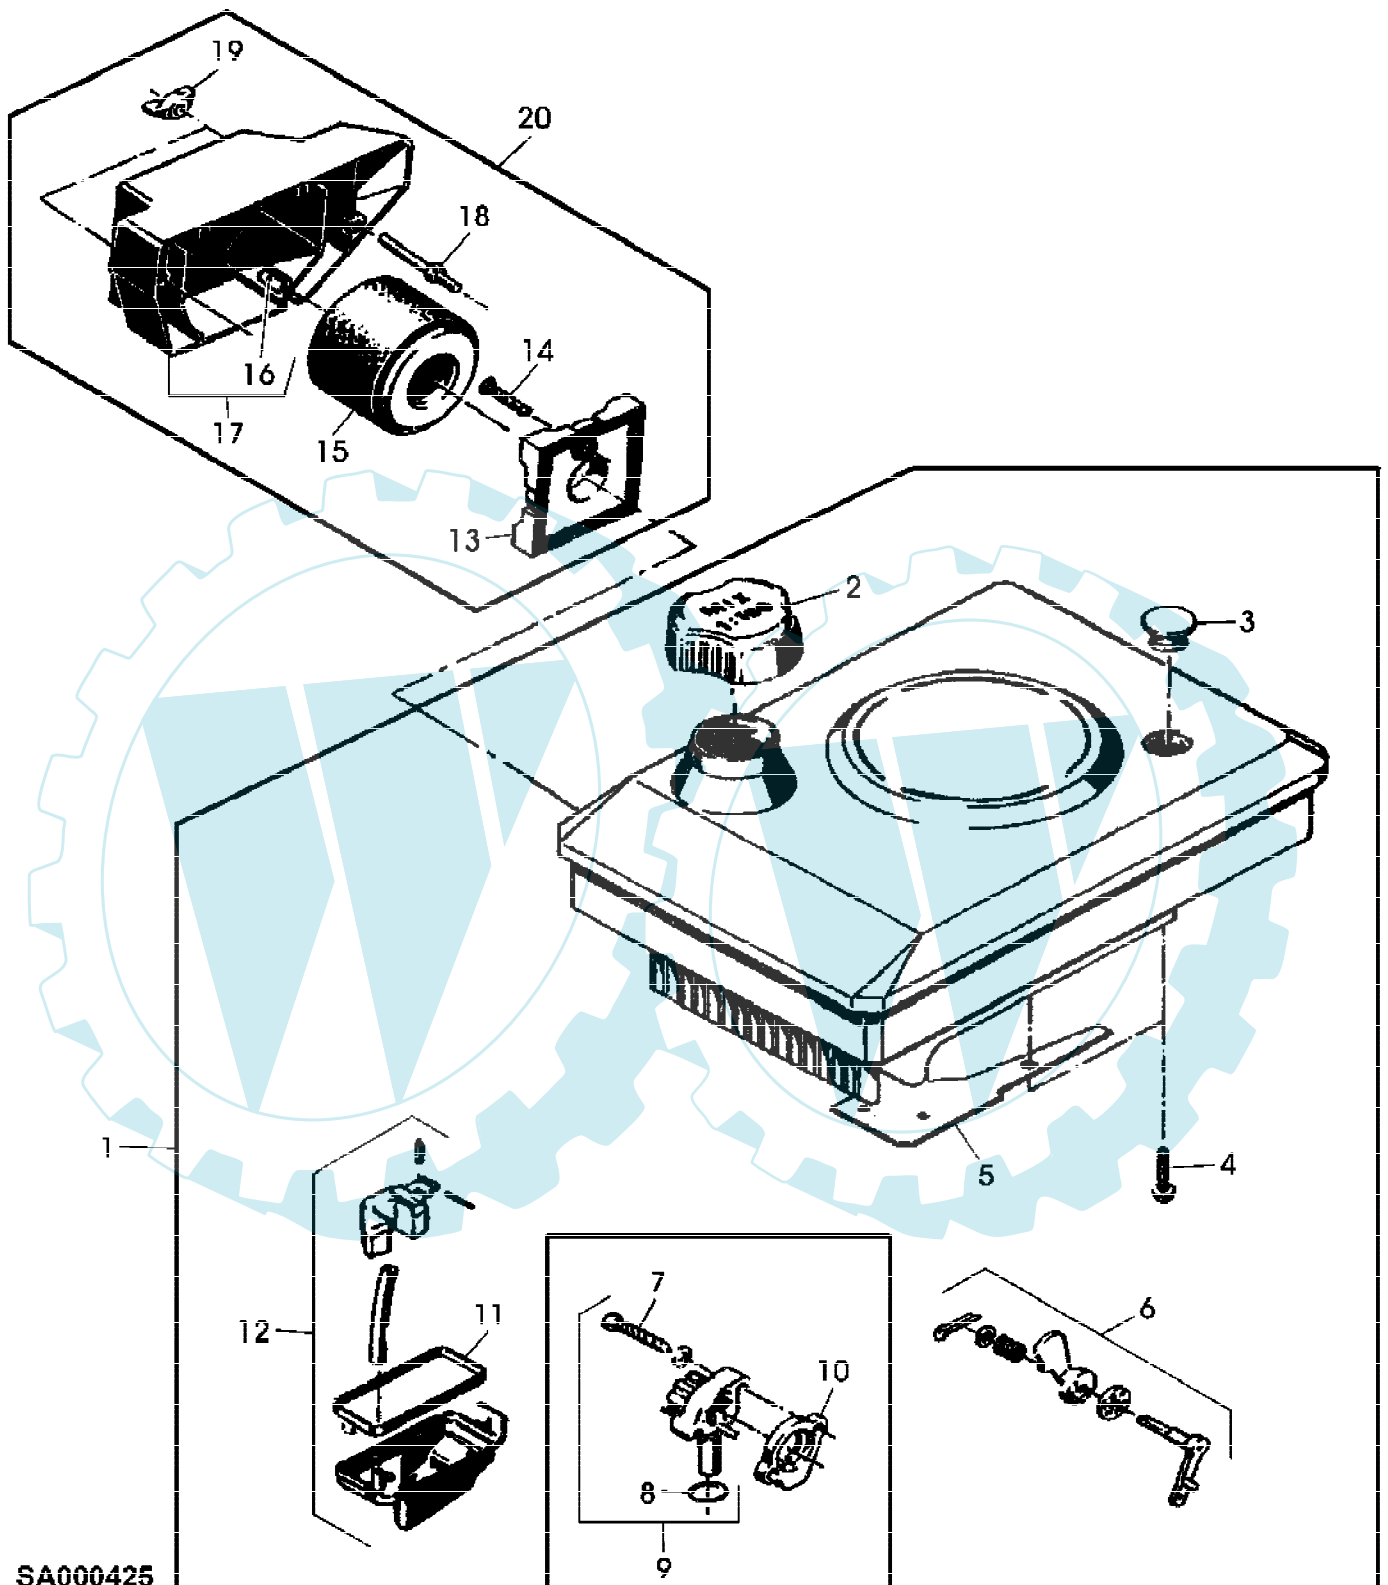

MOTOR SB130 EDV-NR.SA34704  
KURBELWELLE, KOLBEN, REGLER - MOTOCO SB130

SA000424

MOTOR SB130 EDV-NR.SA34704  
KURBELWELLE, KOLBEN, REGLER - MOTOCO SB130

Page 8 of 14

Reihennummer	Artikelnummer	Menge	Description
1	SA20565	1	KURBELWELLE (B) A=80MM
2	SA15964	1	FEDERSCHEIBE 4X5MM
3	SA20148	1	DICHTRINGSATZ
4	SA20145	1	KUGEL 1/4"
5	SA21785	1	RADIALDICHTRING 30X37X5MM
6	SA21786	1	HUELSE
7	SA21783	1	KOLBEN (A) 56MM
8	SA21465	2	RING
9	SA21784	1	RING 56MM
10	SA21821	1	KOLBENBOLZEN
11	SA20507	1	NADELLAGER
12	SA15961	1	KEIL * 3X3,7MM
13	SA20144	1	DICHTRINGSATZ
14		1	
15		1	
16		1	M10X1 (A) SIEHE EINFÜHRUNGSSSEITE 10-9 (B) ZAPFLÄNGE 126,5 MM, EINBAUMASS "A" = 80 MM

MOTOR SB130 EDV-NR.SA34704  
LUEFTERHAUBE, FILTER, VERGASERTEILE - MOTOCO SB130

MOTOR SB130 EDV-NR.SA34704  
LUEFTERHAUBE, FILTER, VERGASERTEILE - MOTOCO SB130

Reihennummer	Artikelnummer	Menge	Description
1	SA21823	1	LUEFTERHAUBE BLACK,NOIR,SCHWARZ,NERO,NEGRO,SVART
2	SA21779	1	VERSCHLUSSSCHRAUBE MIX 1:100
3	SA21834	1	STOPFEN 21,5MM
4	SA21848	3	SECHSKANTSCHRAUBE 5,8X24MM
5	SA21804	1	DICHTUNG
6	SA20100	1	DICHTRINGSATZ
7	SA21852	2	SCHRAUBE * M6X40
8	SA21774	1	RADIALDICHRING 14X1,6MM
9	SA20102	1	DICHTRINGSATZ (A)
	SA20530	1	DICHTRINGSATZ (B)
10	SA21803	1	DICHTUNG
11	SA21802	1	DICHTUNG
12	SA20103	1	TEILESATZ
13		1	
14	SA20527	1	SCHRAUBE *
15	SA21863	1	LUFTFILTEREINSATZ
16	SA21474	1	SCHLAUCH * LGTH=15MM
17		1	
18		2	M5X40
19	SA21870	2	FLUEGELMUTTER M5
20	SA20126	1	TEILESATZ (A) REP.-SET DUESENSTOCK 0,89MM MIT KENNZIFFER 9,1 AM FLANSCH (A) REP.- SET DUESENSTOCK 0,93MM MIT KENNZIFFER 1,1 AM FLANSCH