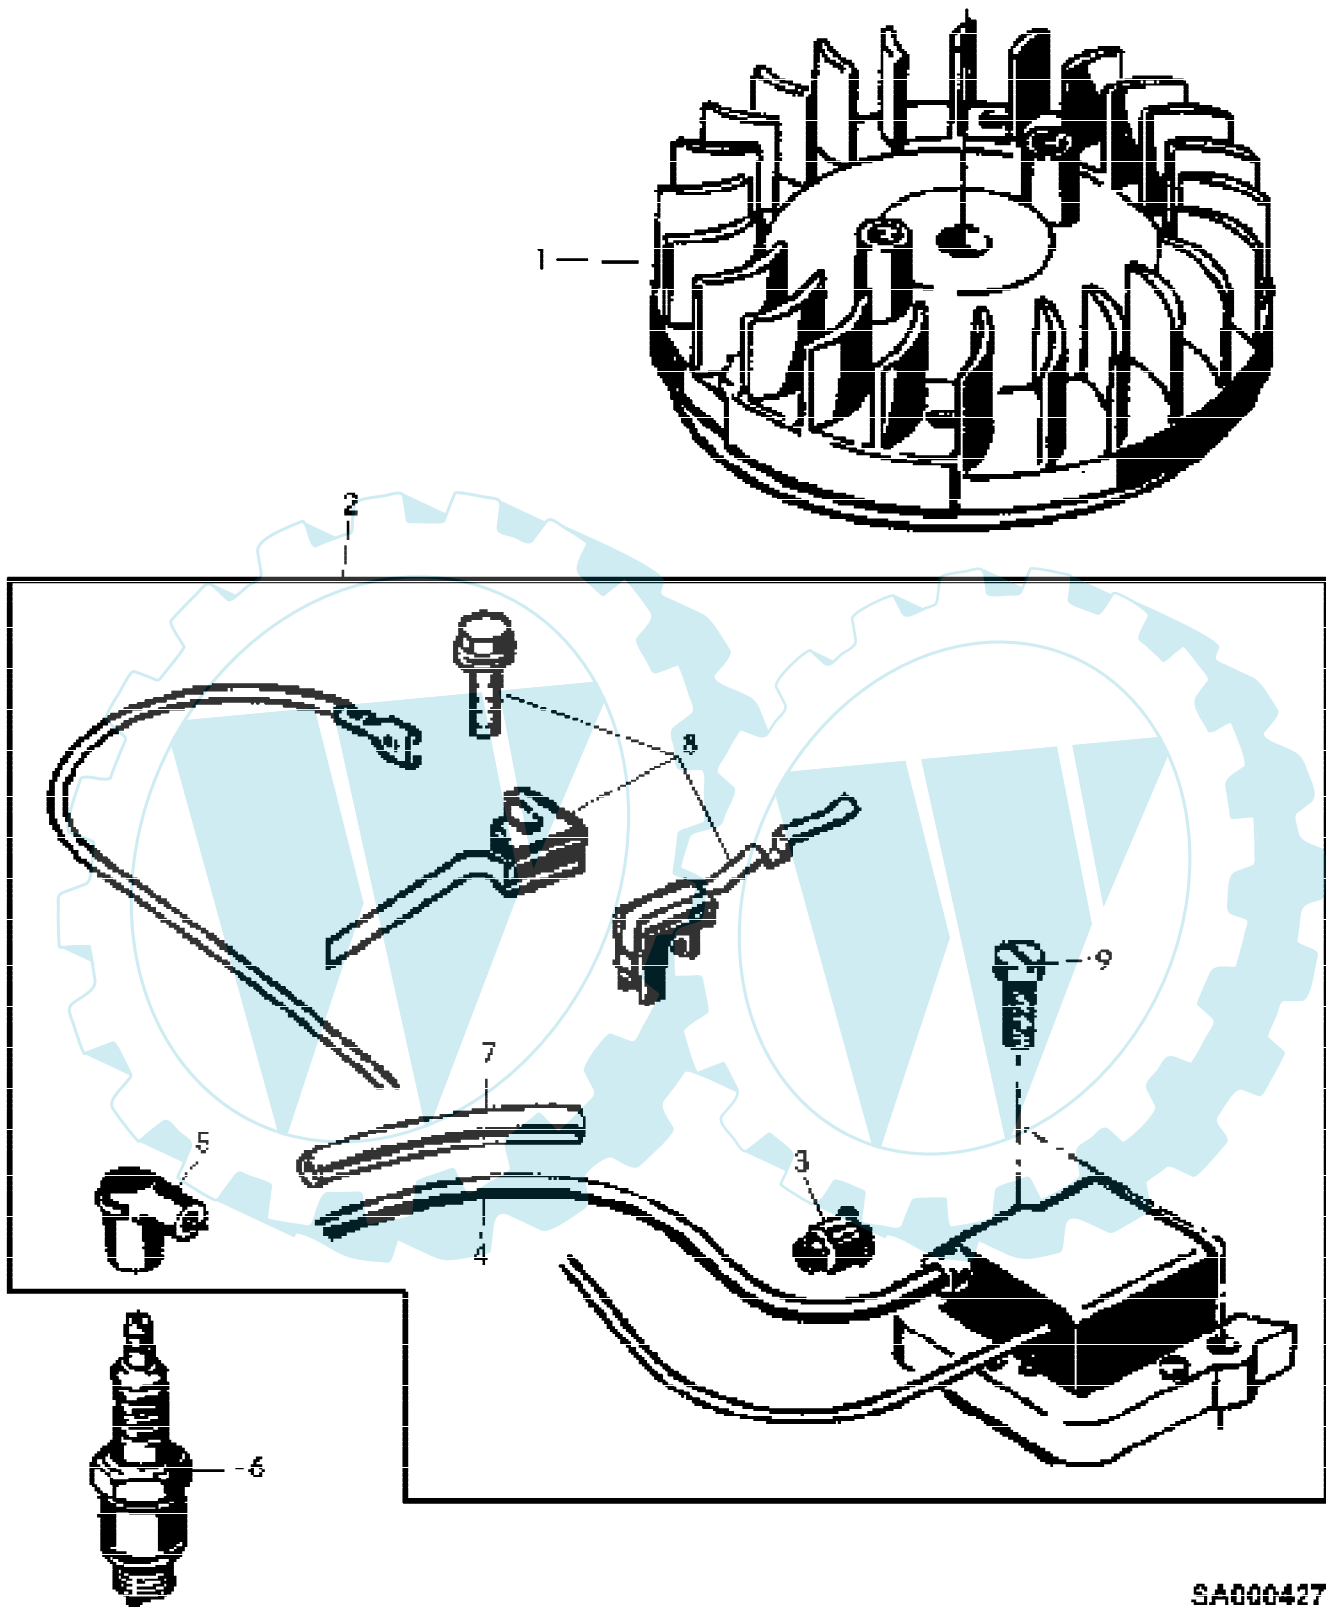

MOTOR SB130 EDV-NR.SA34704  
AUSPUFFTOPF - MOTOCO SB130

Page 1 of 14

MOTOR SB130 EDV-NR.SA34704  
AUSPUFFTOPF - MOTOCO SB130

Granznummer	Artikelnummer	Menge	Description
1	SA21831	1	AUSPUFFROHR 17 MM
2	SA20076	2	UNTERLEGSCHIEBE 6,2X14X1,5MM
3	21M7246	2	SCHRAUBE * M6X16 (SUB FOR SA20404)
4	SA21832	1	SICHERUNGSBLECH
5		2	M5X10, DIN 84
6	SA21194	2	5,3X13X1,5MM
7		2	M5, DIN 934

MOTOR SB130 EDV-NR.SA34704

Page 4 of 14

ELEKTRONISCHER KONTAKTLOSER MAGNETZUENDER - MOTOCO SB130

Reihennummer	Artikelnummer	Menge	Description
1	SA21841	1	SCHWUNGRAD
2	SA20611	1	ZUENDANLAGE
3	SA20932	1	ZUBEHOER ELEKTR. ANSCHLUSS
4	SA20429	1	VERSORGUNGSKABEL 5MM
5	SA21827	1	ELEKTR. STECKVERB. KLEMME
6	SA21865	1	ZUENDKERZE
7	SA21853	1	ISOLIERSCHLAUCH 7,0X0,7X200MM
8	SA20590	1	DICHTRINGSATZ
9	SA21851	2	SCHRAUBE * M6X25

MOTOR SB130 EDV-NR.SA34704  
GEHAEUSE - MOTOCO SB130

Reihennummer	Artikelnummer	Menge	Description
1	SA20608	1	GEHAEUSE * (A) (B)
2	SA20520	8	SCHRAUBE * M6X55
3	SA21796	1	DICHTRINGSATZ (SUB FOR SA20573)
4	SA20519	1	DICHTRINGSATZ
5	SA20518	1	NICHT MEHR LIEFERBAR 5X65MM
6	SA20194	1	HALTER * REAR (A) SIEHE EINFÜHRUNGSSEITE 10-9 (B) ZYLINDERBOHRUNG 56MM

MOTOR SB130 EDV-NR.SA34704  
KURBELWELLE, KOLBEN, REGLER - MOTOCO SB130

SA000424

MOTOR SB130 EDV-NR.SA34704  
KURBELWELLE, KOLBEN, REGLER - MOTOCO SB130

Page 8 of 14

Reihennummer	Artikelnummer	Menge	Description
1	SA20565	1	KURBELWELLE (B) A=80MM
2	SA15964	1	FEDERSCHEIBE 4X5MM
3	SA20148	1	DICHTRINGSATZ
4	SA20145	1	KUGEL 1/4"
5	SA21785	1	RADIALDICHTRING 30X37X5MM
6	SA21786	1	HUELSE
7	SA21783	1	KOLBEN (A) 56MM
8	SA21465	2	RING
9	SA21784	1	RING 56MM
10	SA21821	1	KOLBENBOLZEN
11	SA20507	1	NADELLAGER
12	SA15961	1	KEIL * 3X3,7MM
13	SA20144	1	DICHTRINGSATZ
14		1	
15		1	
16		1	M10X1 (A) SIEHE EINFÜHRUNGSSSEITE 10-9 (B) ZAPFLÄNGE 126,5 MM, EINBAUMASS "A" = 80 MM