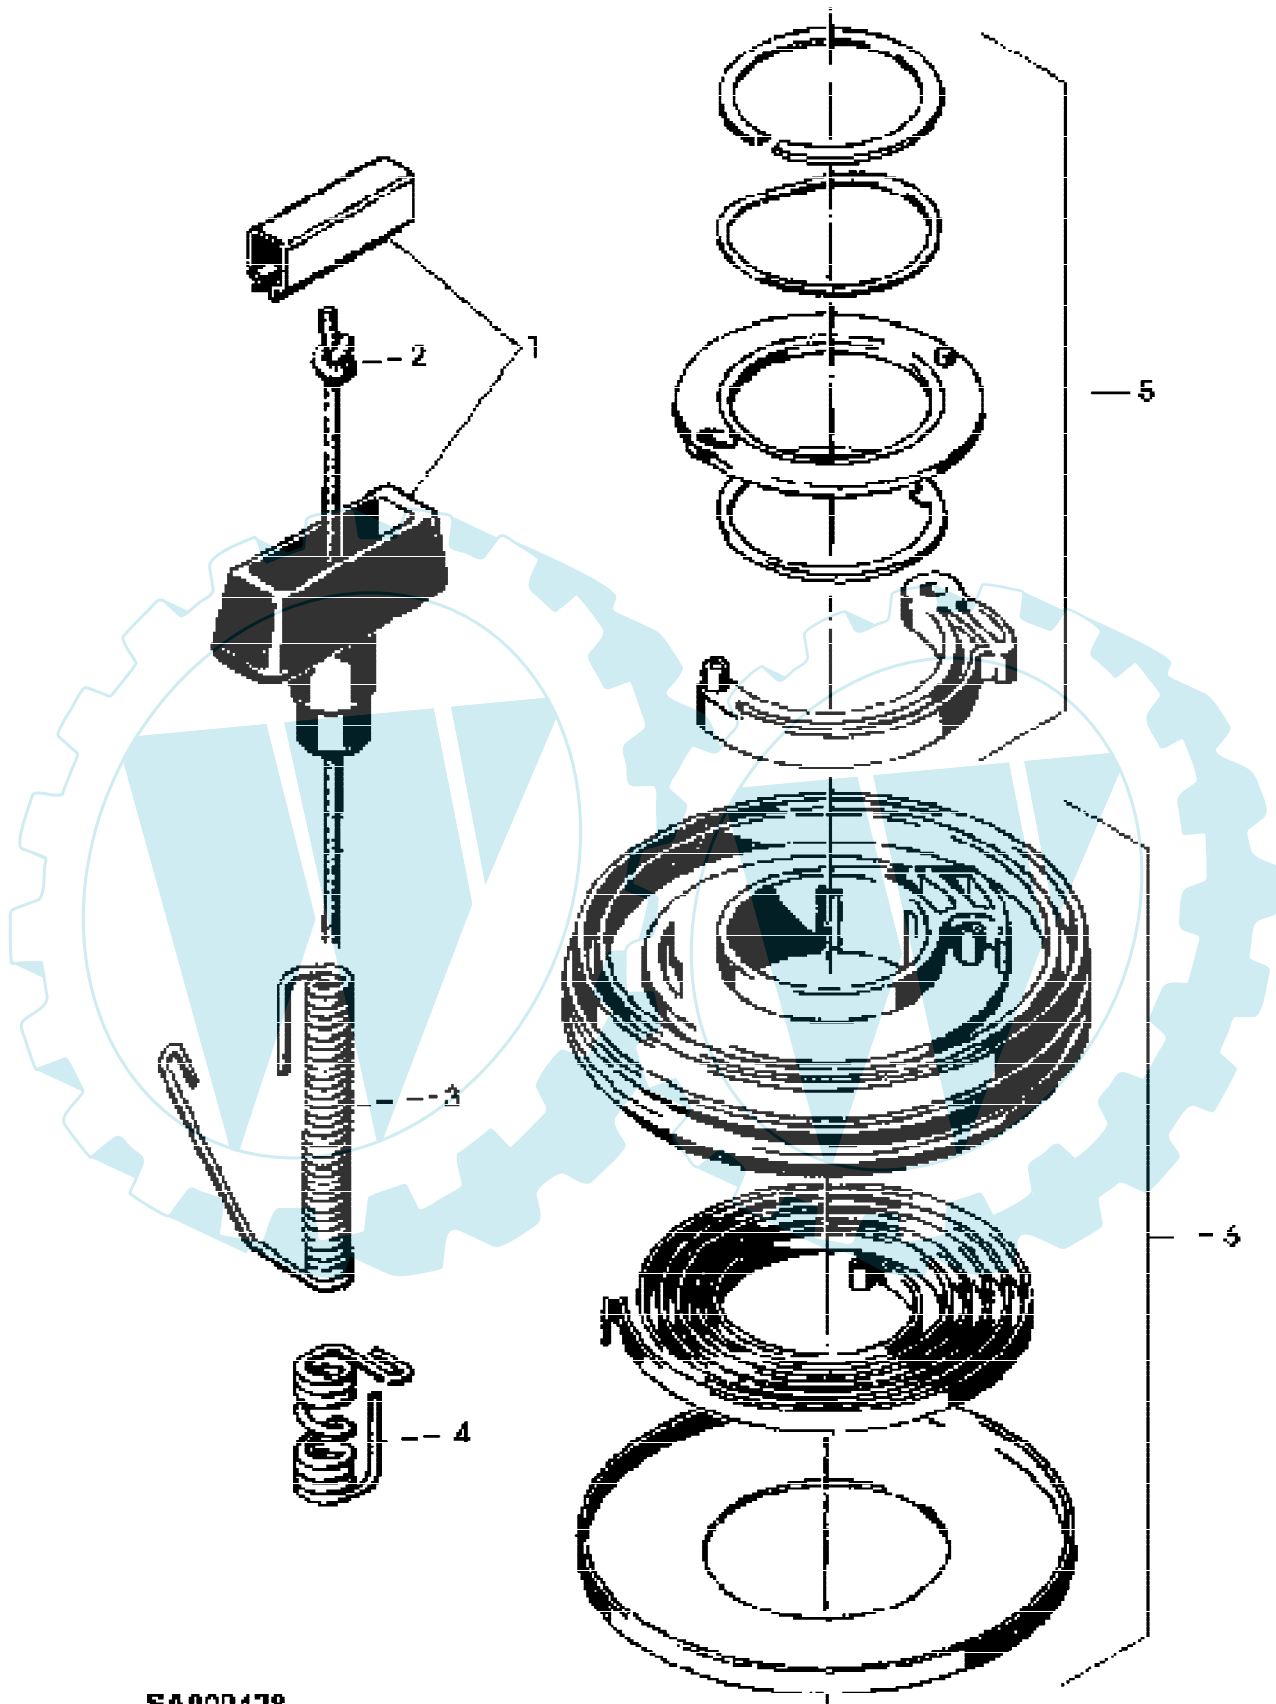

MOTOR SB130 EDV-NR.SA34704  
LUEFTERHAUBE, FILTER, VERGASERTEILE - MOTOCO SB130

MOTOR SB130 EDV-NR.SA34704  
LUEFTERHAUBE, FILTER, VERGASERTEILE - MOTOCO SB130

Reihennummer	Artikelnummer	Menge	Description
1	SA21823	1	LUEFTERHAUBE BLACK,NOIR,SCHWARZ,NERO,NEGRO,SVART
2	SA21779	1	VERSCHLUSSSCHRAUBE MIX 1:100
3	SA21834	1	STOPFEN 21,5MM
4	SA21848	3	SECHSKANTSCHRAUBE 5,8X24MM
5	SA21804	1	DICHTUNG
6	SA20100	1	DICHTRINGSATZ
7	SA21852	2	SCHRAUBE * M6X40
8	SA21774	1	RADIALDICHRING 14X1,6MM
9	SA20102	1	DICHTRINGSATZ (A)
	SA20530	1	DICHTRINGSATZ (B)
10	SA21803	1	DICHTUNG
11	SA21802	1	DICHTUNG
12	SA20103	1	TEILESATZ
13		1	
14	SA20527	1	SCHRAUBE *
15	SA21863	1	LUFTFILTEREINSATZ
16	SA21474	1	SCHLAUCH * LGTH=15MM
17		1	
18		2	M5X40
19	SA21870	2	FLUEGELMUTTER M5
20	SA20126	1	TEILESATZ (A) REP.-SET DUESENSTOCK 0,89MM MIT KENNZIFFER 9,1 AM FLANSCH (A) REP.- SET DUESENSTOCK 0,93MM MIT KENNZIFFER 1,1 AM FLANSCH

MOTOR SB130 EDV-NR.SA34704  
MOTORBREMSE - MOTOCO SB130

SA000426

MOTOR SB130 EDV-NR.SA34704  
MOTORBREMSE - MOTOCO SB130

Reihennummer	Artikelnummer	Menge	Description
1	SA20569	1	WELLE
2	SA20574	1	NICHT MEHR LIEFERBAR
3	SA20580	1	HEBEL
4	SA20581	1	ZUGFEDER
5	21M7246	2	SCHRAUBE * M6X16 (SUB FOR SA20404)
6	SA20585	1	ABSTUETZUNG
7	SA20589	1	SCHEIBE 12,1X17X3MM
8	SA20593	1	HANDBREMSHEBEL
9	SA20396	1	ZUGFEDER

MOTOR SB130 EDV-NR.SA34704  
REVERSIERSTARTER - MOTOCO SB130

SA000428

MOTOR SB130 EDV-NR.SA34704  
REVERSIERSTARTER - MOTOCO SB130

Referenznummer	Artikelnummer	Menge	Description
1	SA20595	1	GRIFF *
2	SA21830	1	SEIL (B) LGTH=2150MM
3	SA20054	1	FUEHRUNG (B)
4	SA21837	1	FUEHRUNG (A)
5	SA20069	1	DICHTRINGSATZ
6	SA20073	1	RIEMENSCHLEIBE W/SA21830 (A) FUER AXIALSTART (B) FUER RADIALSTART