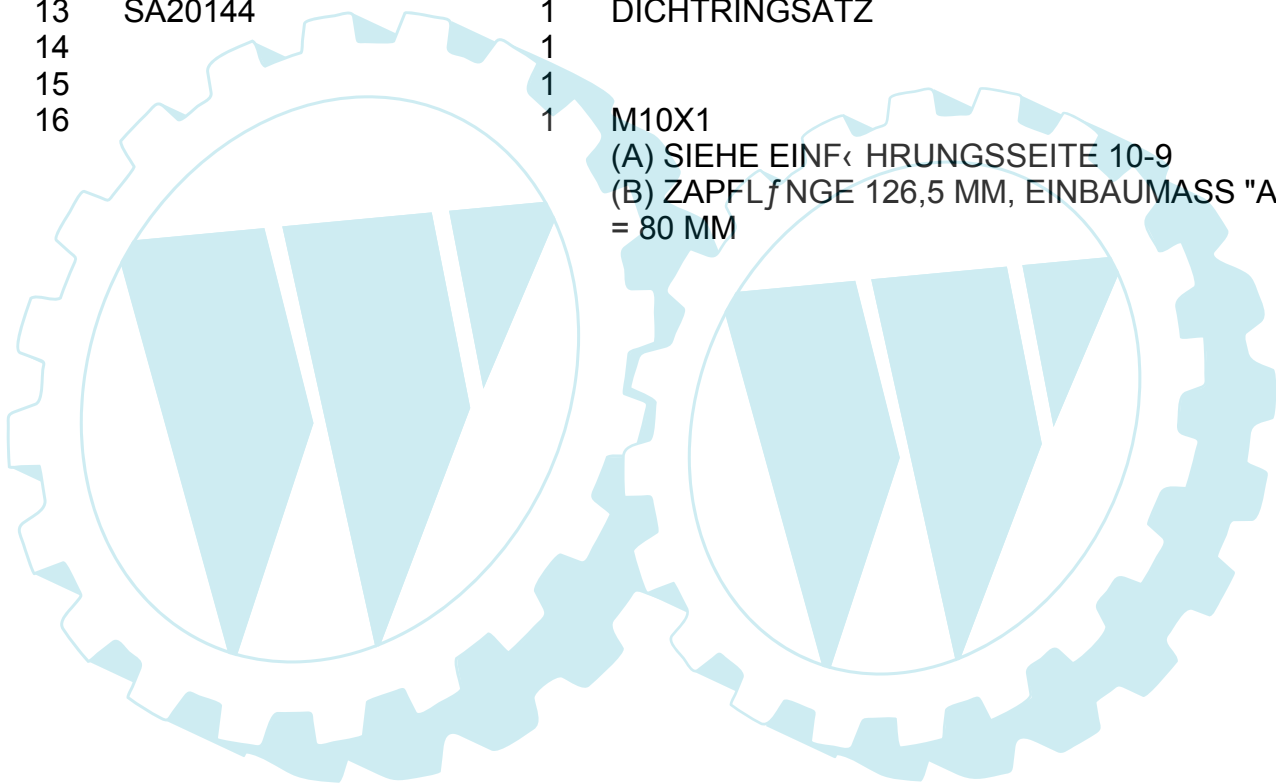

MOTOR SB130 EDV-NR.SA34704  
AUSPUFFTOPF - MOTOCO SB130

Page 1 of 14

MOTOR SB130 EDV-NR.SA34704  
AUSPUFFTOPF - MOTOCO SB130

Granznummer	Artikelnummer	Menge	Description
1	SA21831	1	AUSPUFFROHR 17 MM
2	SA20076	2	UNTERLEGSCHIEBE 6,2X14X1,5MM
3	21M7246	2	SCHRAUBE * M6X16 (SUB FOR SA20404)
4	SA21832	1	SICHERUNGSBLECH
5		2	M5X10, DIN 84
6	SA21194	2	5,3X13X1,5MM
7		2	M5, DIN 934

MOTOR SB130 EDV-NR.SA34704  
KURBELWELLE, KOLBEN, REGLER - MOTOCO SB130

SA000424

MOTOR SB130 EDV-NR.SA34704  
KURBELWELLE, KOLBEN, REGLER - MOTOCO SB130

Page 8 of 14

Reihennummer	Artikelnummer	Menge	Description
1	SA20565	1	KURBELWELLE (B) A=80MM
2	SA15964	1	FEDERSCHEIBE 4X5MM
3	SA20148	1	DICHTRINGSATZ
4	SA20145	1	KUGEL 1/4"
5	SA21785	1	RADIALDICHTRING 30X37X5MM
6	SA21786	1	HUELSE
7	SA21783	1	KOLBEN (A) 56MM
8	SA21465	2	RING
9	SA21784	1	RING 56MM
10	SA21821	1	KOLBENBOLZEN
11	SA20507	1	NADELLAGER
12	SA15961	1	KEIL * 3X3,7MM
13	SA20144	1	DICHTRINGSATZ
14		1	
15		1	
16		1	M10X1 (A) SIEHE EINFÜHRUNGSSSEITE 10-9 (B) ZAPFLÄNGE 126,5 MM, EINBAUMASS "A" = 80 MM

MOTOR SB130 EDV-NR.SA34704  
LUEFTERHAUBE, FILTER, VERGASERTEILE - MOTOCO SB130

MOTOR SB130 EDV-NR.SA34704  
LUEFTERHAUBE, FILTER, VERGASERTEILE - MOTOCO SB130

Reihennummer	Artikelnummer	Menge	Description
1	SA21823	1	LUEFTERHAUBE BLACK,NOIR,SCHWARZ,NERO,NEGRO,SVART
2	SA21779	1	VERSCHLUSSSCHRAUBE MIX 1:100
3	SA21834	1	STOPFEN 21,5MM
4	SA21848	3	SECHSKANTSCHRAUBE 5,8X24MM
5	SA21804	1	DICHTUNG
6	SA20100	1	DICHTRINGSATZ
7	SA21852	2	SCHRAUBE * M6X40
8	SA21774	1	RADIALDICHRING 14X1,6MM
9	SA20102	1	DICHTRINGSATZ (A)
	SA20530	1	DICHTRINGSATZ (B)
10	SA21803	1	DICHTUNG
11	SA21802	1	DICHTUNG
12	SA20103	1	TEILESATZ
13		1	
14	SA20527	1	SCHRAUBE *
15	SA21863	1	LUFTFILTEREINSATZ
16	SA21474	1	SCHLAUCH * LGTH=15MM
17		1	
18		2	M5X40
19	SA21870	2	FLUEGELMUTTER M5
20	SA20126	1	TEILESATZ (A) REP.-SET DUESENSTOCK 0,89MM MIT KENNZIFFER 9,1 AM FLANSCH (A) REP.- SET DUESENSTOCK 0,93MM MIT KENNZIFFER 1,1 AM FLANSCH