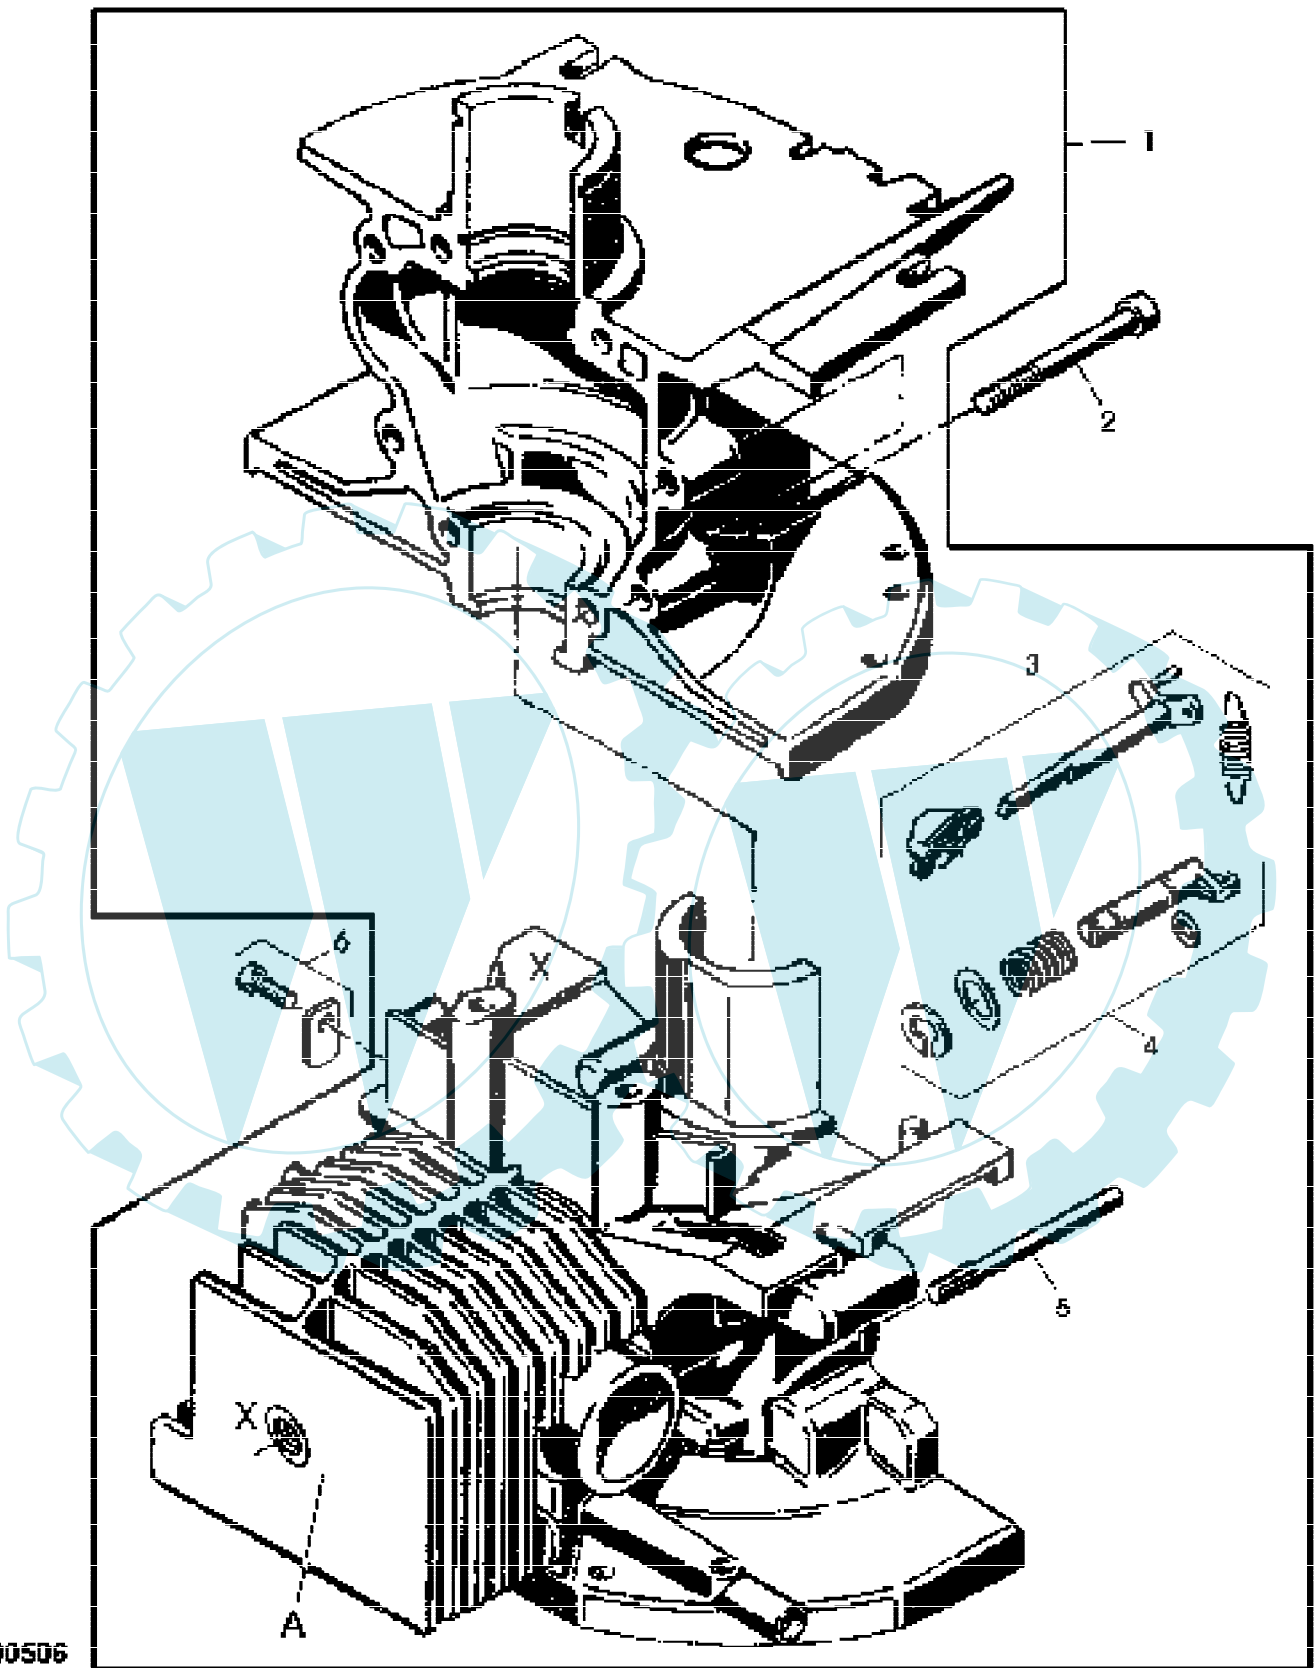

MOTOR SB130 EDV-NR.SA34704  
AUSPUFFTOPF - MOTOCO SB130

Page 1 of 14

MOTOR SB130 EDV-NR.SA34704  
AUSPUFFTOPF - MOTOCO SB130

Granznummer	Artikelnummer	Menge	Description
1	SA21831	1	AUSPUFFROHR 17 MM
2	SA20076	2	UNTERLEGSCHIEBE 6,2X14X1,5MM
3	21M7246	2	SCHRAUBE * M6X16 (SUB FOR SA20404)
4	SA21832	1	SICHERUNGSBLECH
5		2	M5X10, DIN 84
6	SA21194	2	5,3X13X1,5MM
7		2	M5, DIN 934

MOTOR SB130 EDV-NR.SA34704

Page 4 of 14

ELEKTRONISCHER KONTAKTLOSER MAGNETZUENDER - MOTOCO SB130

Reihennummer	Artikelnummer	Menge	Description
1	SA21841	1	SCHWUNGRAD
2	SA20611	1	ZUENDANLAGE
3	SA20932	1	ZUBEHOER ELEKTR. ANSCHLUSS
4	SA20429	1	VERSORGUNGSKABEL 5MM
5	SA21827	1	ELEKTR. STECKVERB. KLEMME
6	SA21865	1	ZUENDKERZE
7	SA21853	1	ISOLIERSCHLAUCH 7,0X0,7X200MM
8	SA20590	1	DICHTRINGSATZ
9	SA21851	2	SCHRAUBE * M6X25

MOTOR SB130 EDV-NR.SA34704  
GEHAEUSE - MOTOCO SB130

Reihennummer	Artikelnummer	Menge	Description
1	SA20608	1	GEHAEUSE * (A) (B)
2	SA20520	8	SCHRAUBE * M6X55
3	SA21796	1	DICHTRINGSATZ (SUB FOR SA20573)
4	SA20519	1	DICHTRINGSATZ
5	SA20518	1	NICHT MEHR LIEFERBAR 5X65MM
6	SA20194	1	HALTER * REAR (A) SIEHE EINFÜHRUNGSSEITE 10-9 (B) ZYLINDERBOHRUNG 56MM

MOTOR SB130 EDV-NR.SA34704  
KURBELWELLE, KOLBEN, REGLER - MOTOCO SB130

SA000424

MOTOR SB130 EDV-NR.SA34704  
KURBELWELLE, KOLBEN, REGLER - MOTOCO SB130

Page 8 of 14

Reihennummer	Artikelnummer	Menge	Description
1	SA20565	1	KURBELWELLE (B) A=80MM
2	SA15964	1	FEDERSCHEIBE 4X5MM
3	SA20148	1	DICHTRINGSATZ
4	SA20145	1	KUGEL 1/4"
5	SA21785	1	RADIALDICHTRING 30X37X5MM
6	SA21786	1	HUELSE
7	SA21783	1	KOLBEN (A) 56MM
8	SA21465	2	RING
9	SA21784	1	RING 56MM
10	SA21821	1	KOLBENBOLZEN
11	SA20507	1	NADELLAGER
12	SA15961	1	KEIL * 3X3,7MM
13	SA20144	1	DICHTRINGSATZ
14		1	
15		1	
16		1	M10X1 (A) SIEHE EINFÜHRUNGSSSEITE 10-9 (B) ZAPFLÄNGE 126,5 MM, EINBAUMASS "A" = 80 MM